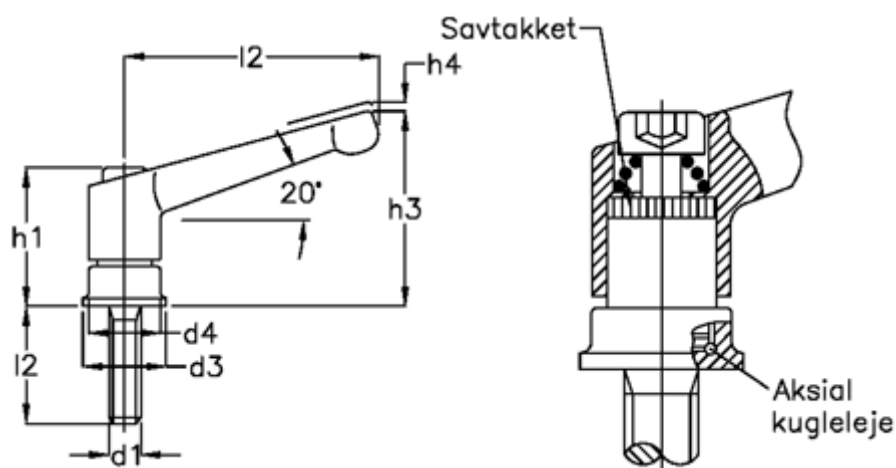

Varenummer: 20578934  
Beskrivelse: E+G Indstilleligt håndtag  
GN 300.4-108-M12-34-SW, matsort

## Mål

$d_1 = M 12$   
 $d_3 = 35$   
 $d_4 = 30.0$   
 $h_1 = 56.5$   
 $h_3 = 82.0$   
 $h_4 = 5.0$   
 $l_1 = 108$   
 $l_2 = 34$